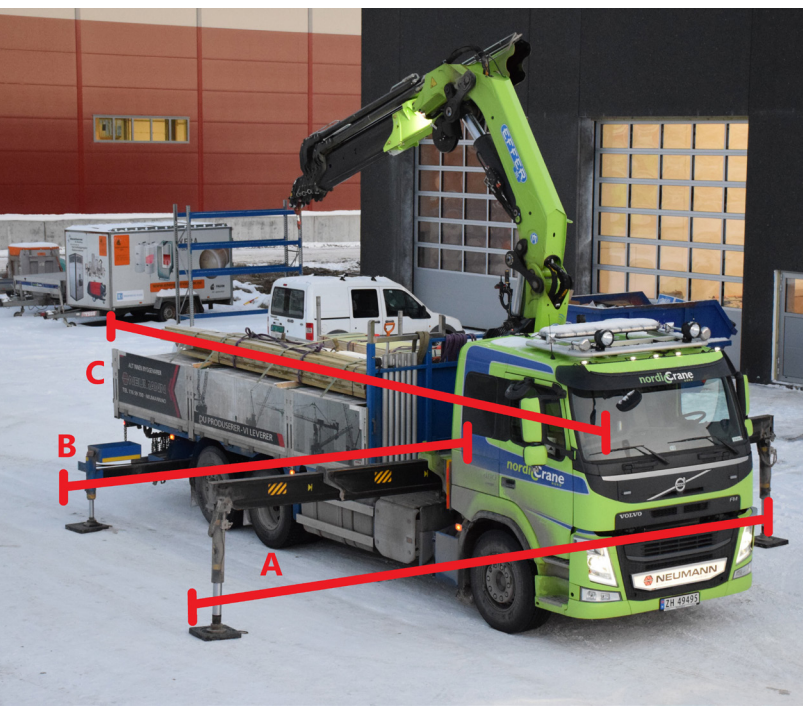

A = Riggbredde, labber foran

B = Riggbredde, labber bak

C = Lengde, kranbil/kransemi uten henger

C + henger = Lengde kransemi med henger

* Horisontalt fra senter kran. NB! Ta høyde for riggeplass